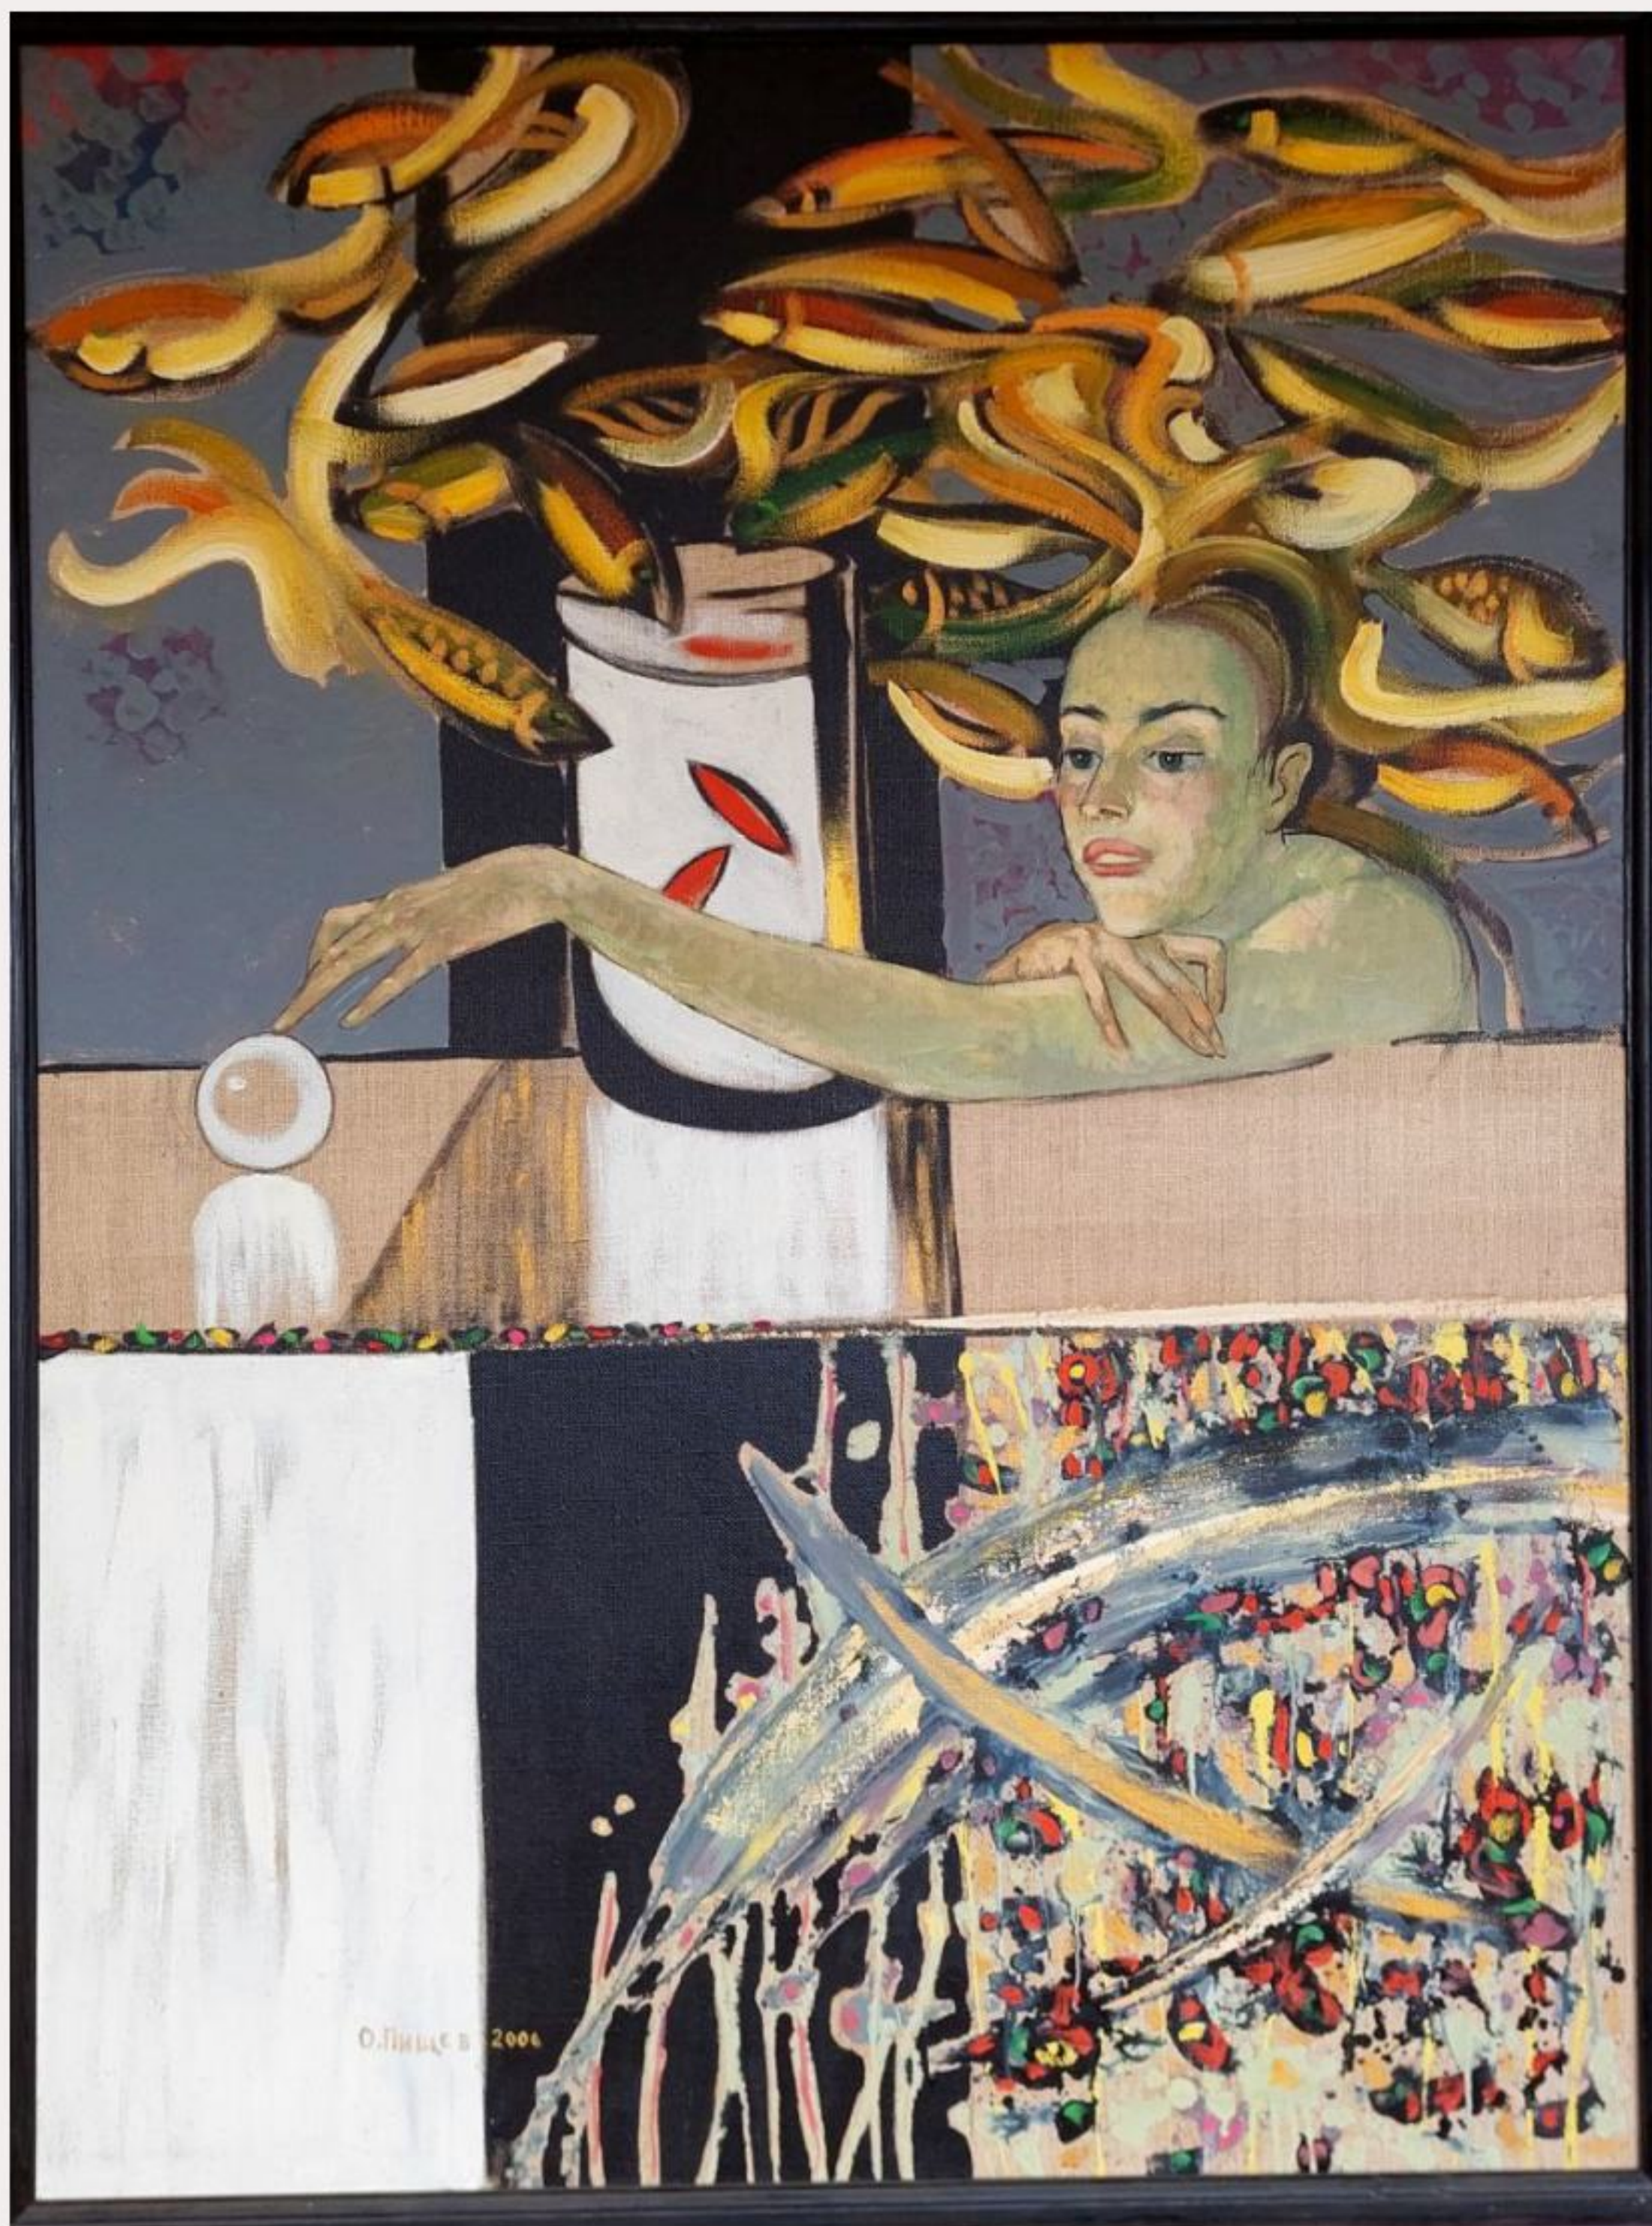

# ДАМА СРЕДНЕВЕКОВЬЯ

120 x 90 см  
Холст, масло.  
Олег Пищев

# ДЕВА С КОНЕМ

120 x 90 см.

Холст, масло.

Олег Пищев.

# дева с хрустальным шаром

120 x 90 см.  
Холст, масло.  
Олег Пищев.