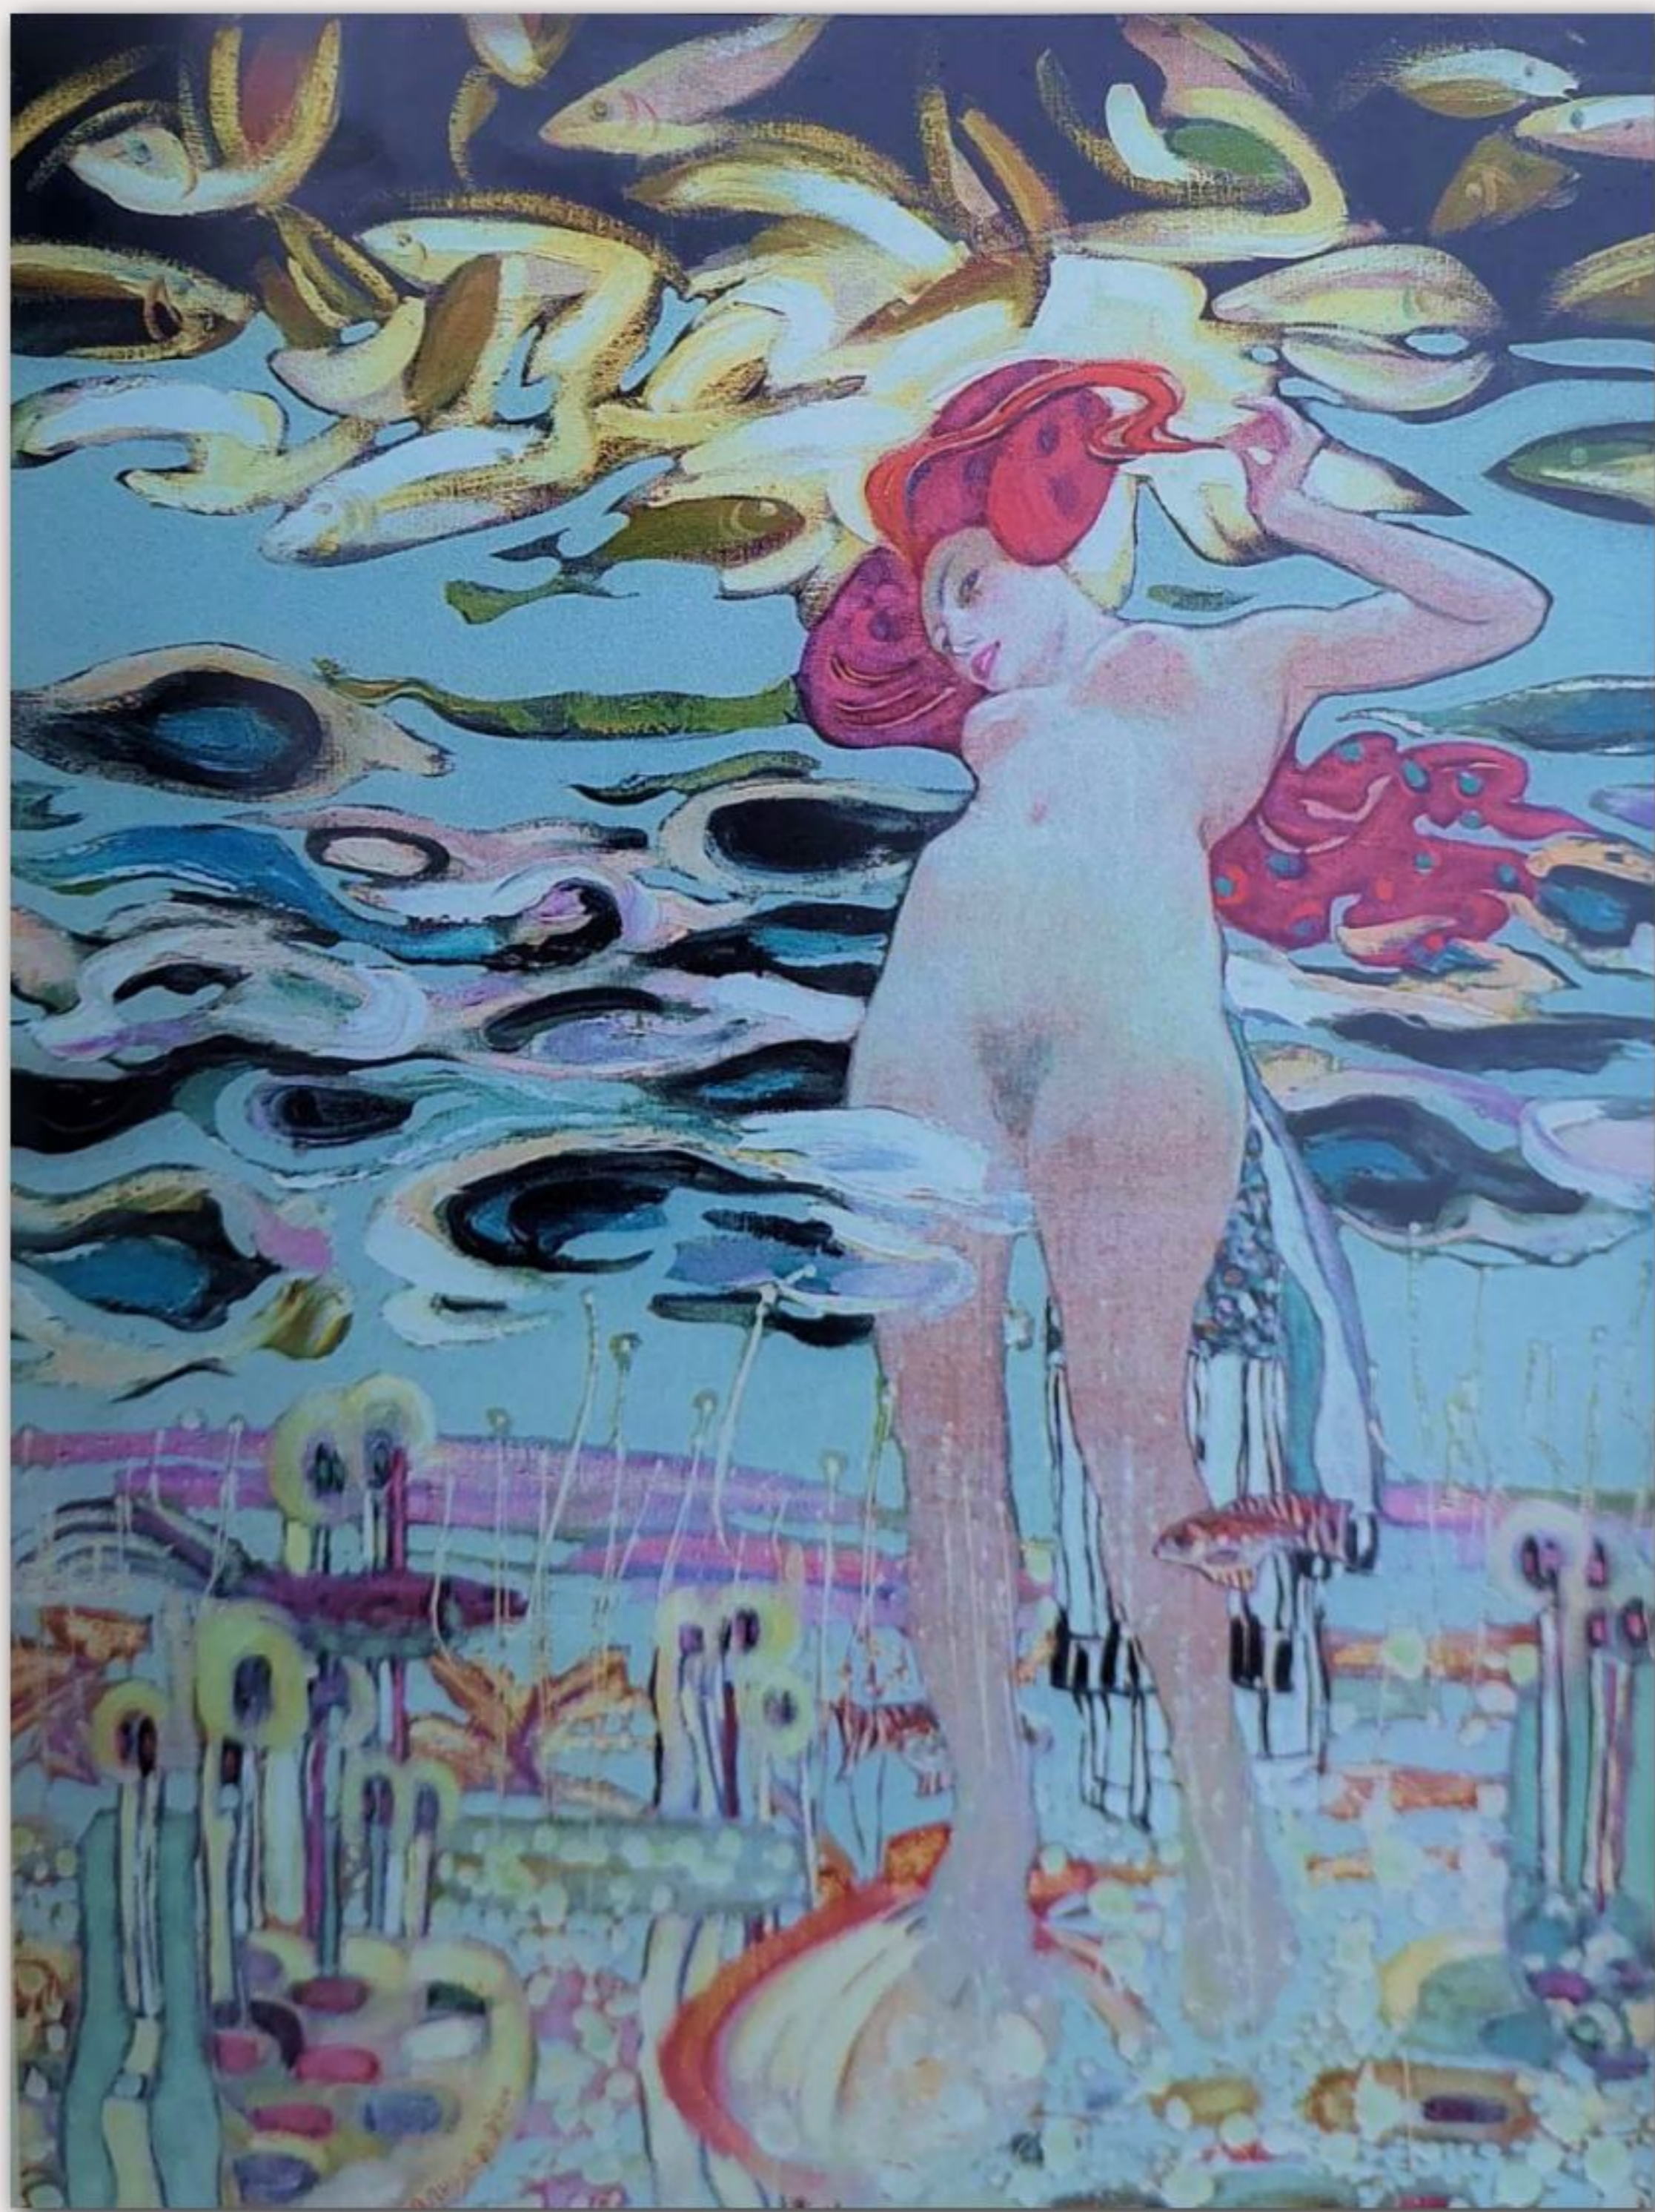

ВЕНЕРА

120x90. 2000.
Холст, масло.
Олег Пиццев