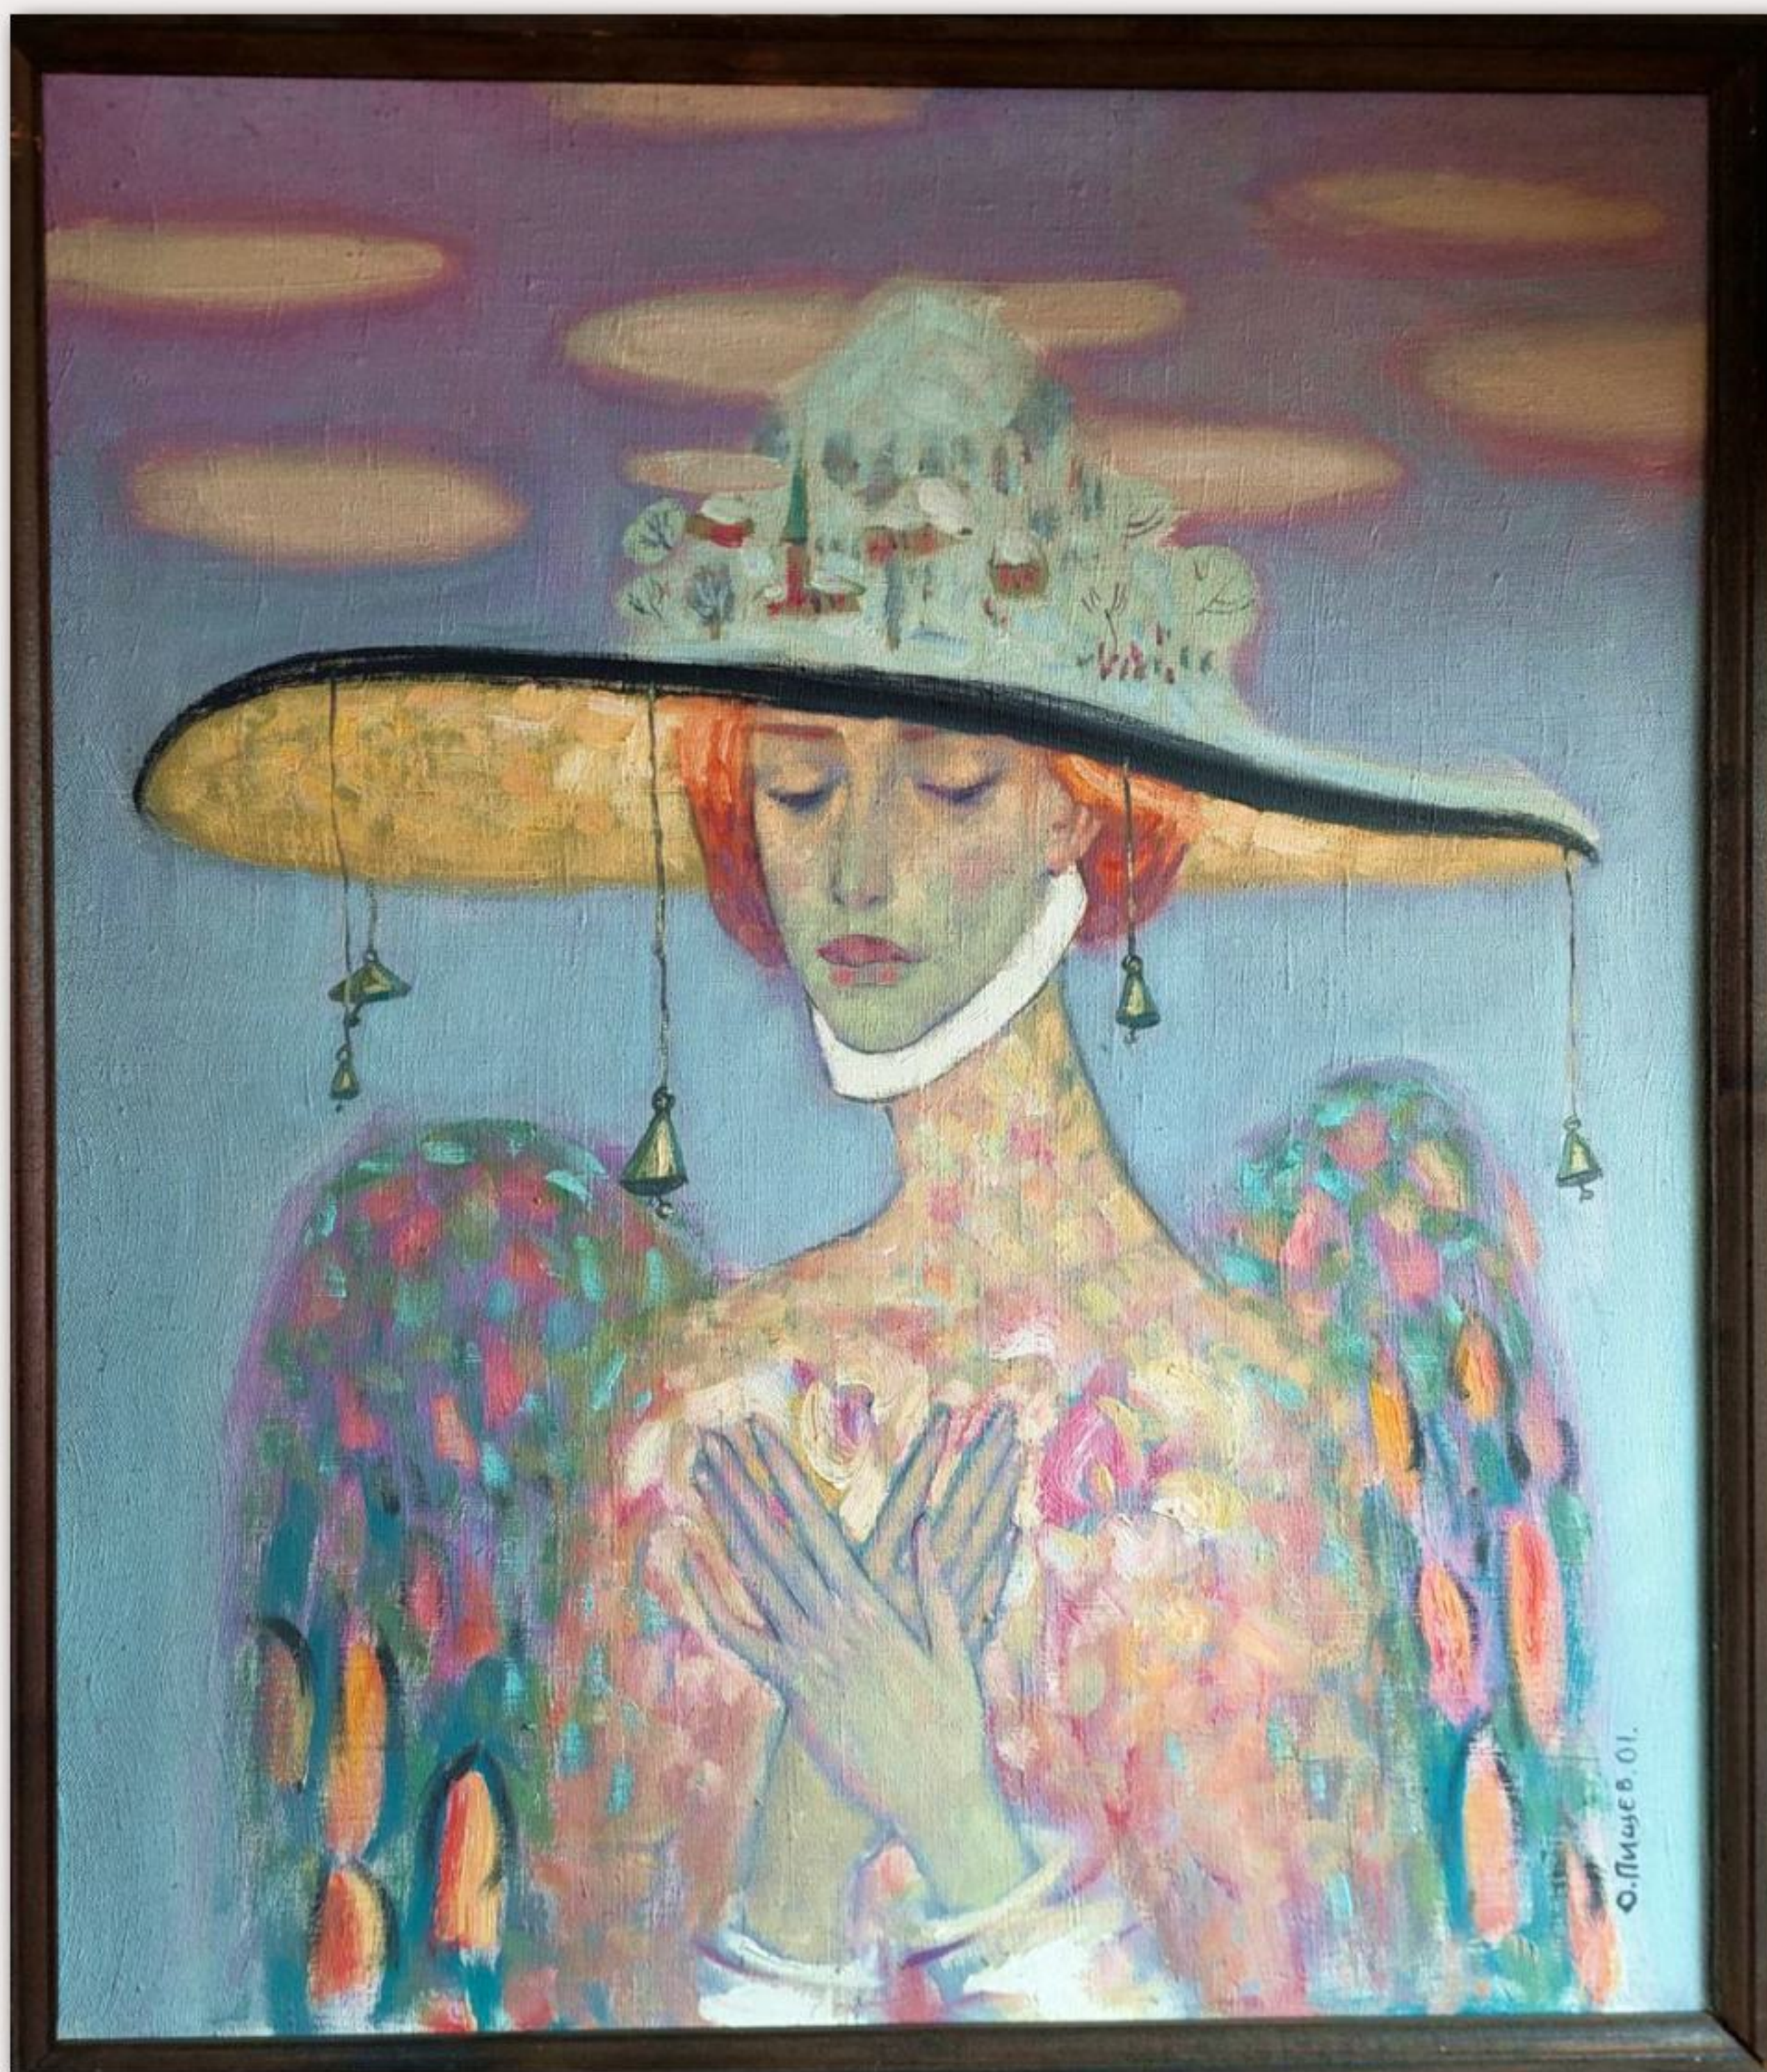

ангел запада. легенды и мифы.

2001. 60 x 70 см.
Холст, масло.
Олег Пищев.