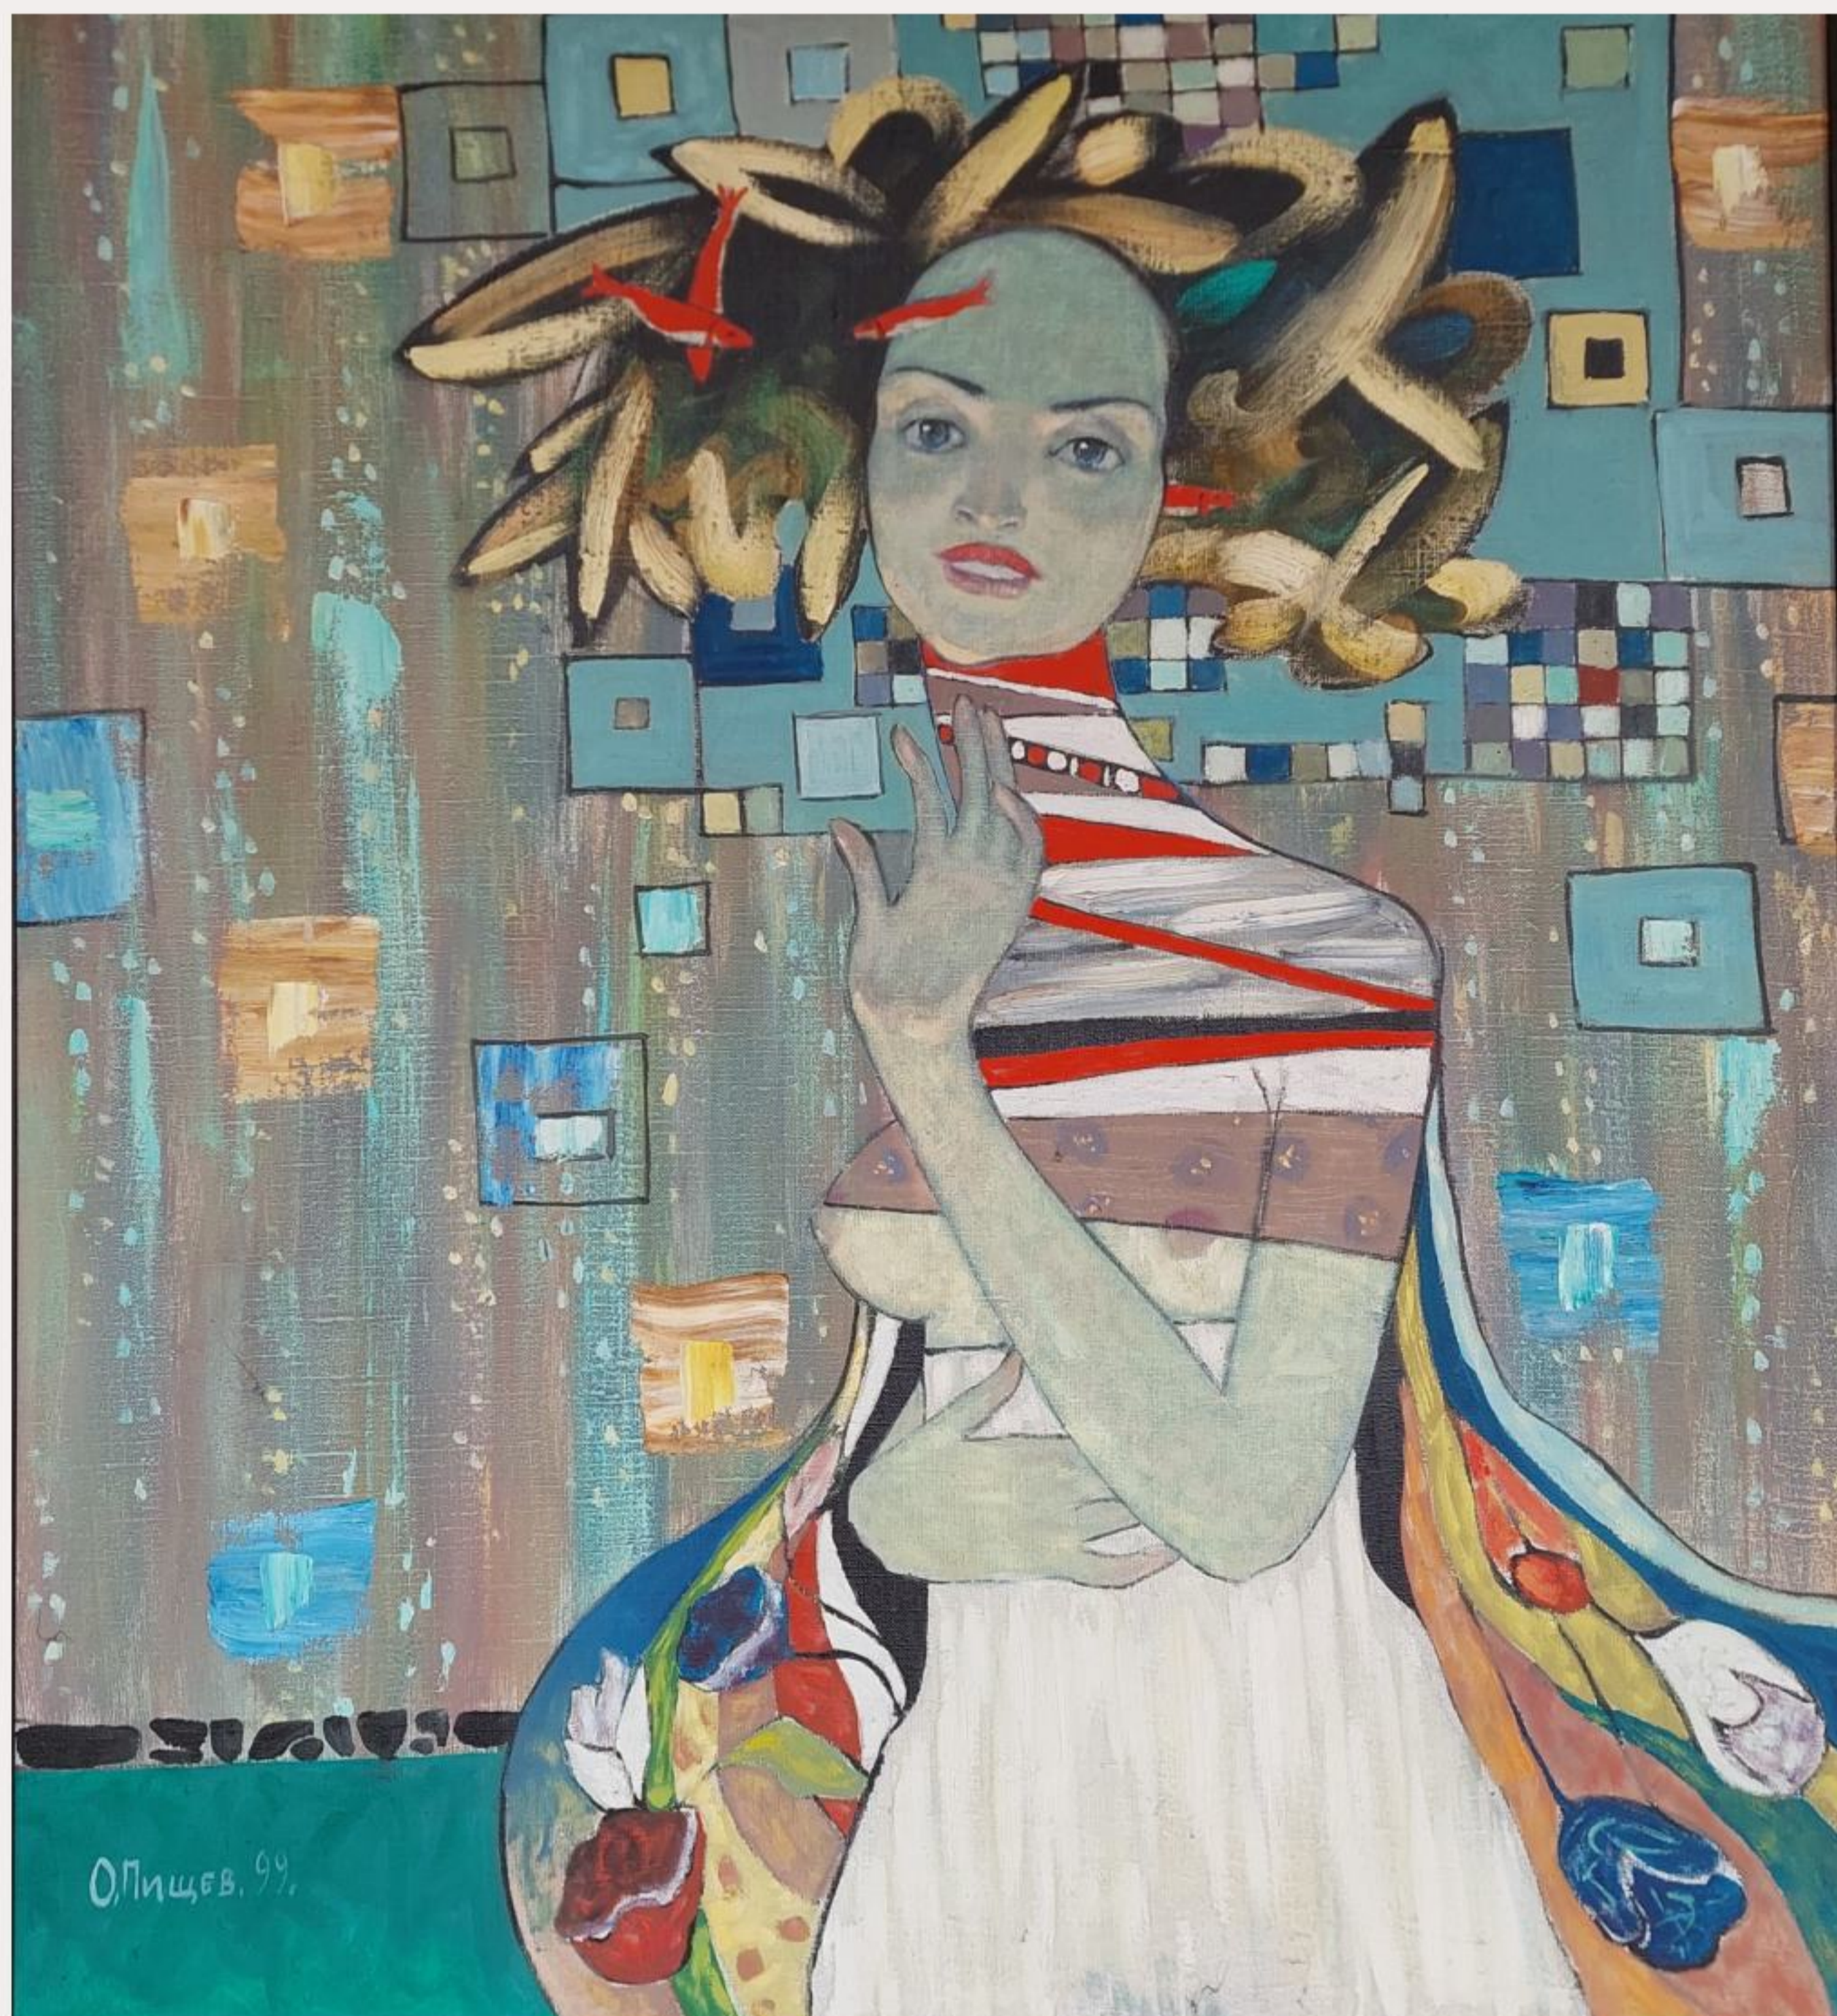

СОН РЫБОК

90 x 80 см.
Холст, масло
Олег Пищев