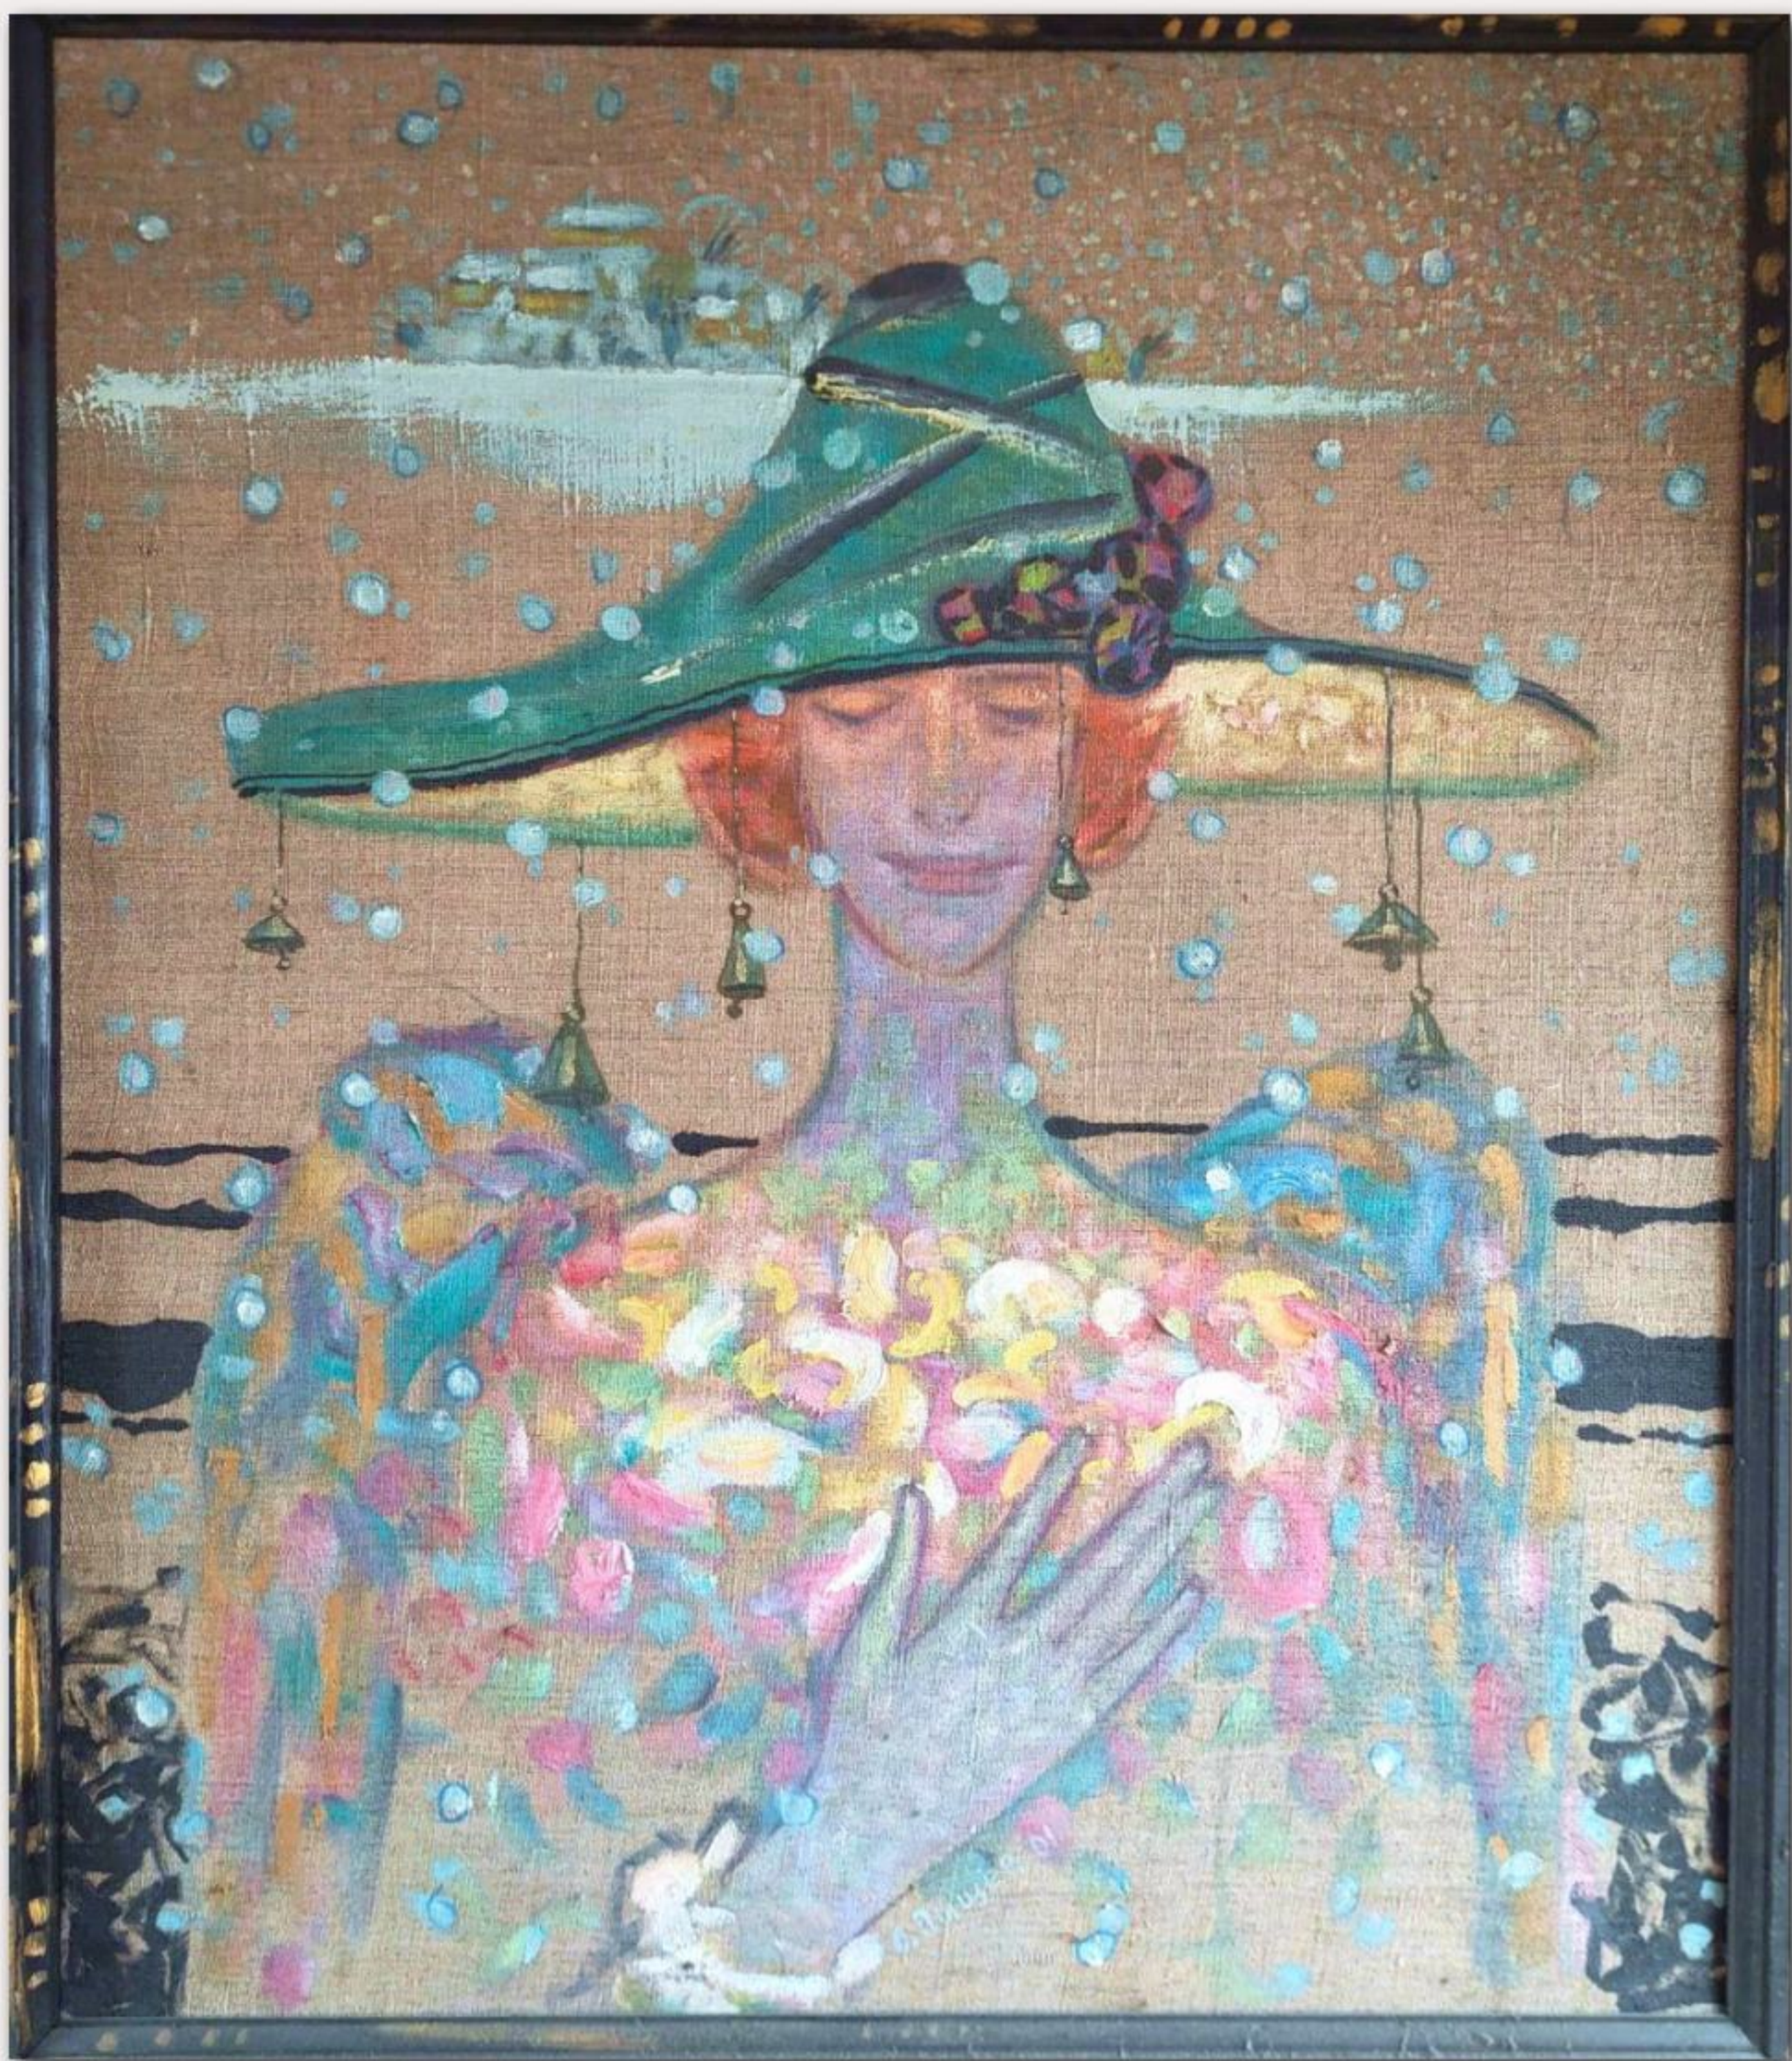

рождественский ангел

2001. 60 x 70 см.
Холст, масло.
Олег Пищев.